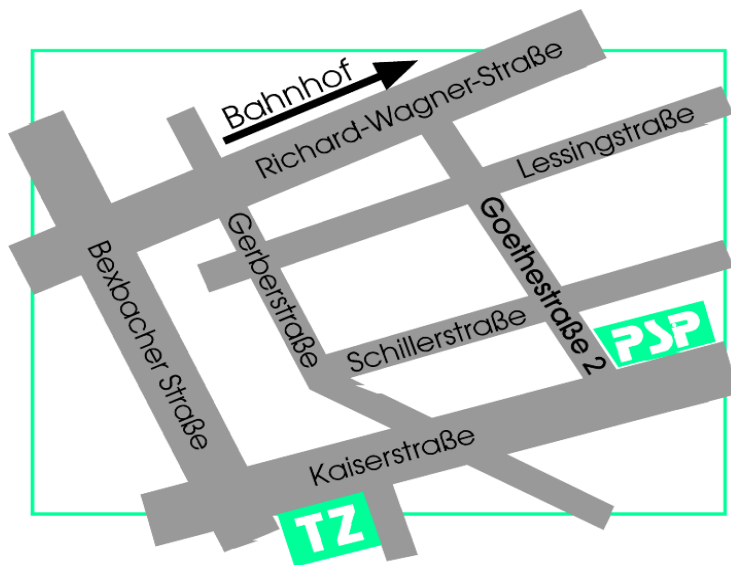

Wegbeschreibung

Programmheft 2022

Tageszentrum „Café Goethe“

Angebote zur Tagesstrukturierung und
Alltagsgestaltung
Offener Treff

CAFÉ GOETHE

Kaiserstr. 62, 66424 Homburg
Tel. 06841/174231

Der tägliche Treffpunkt in Homburg