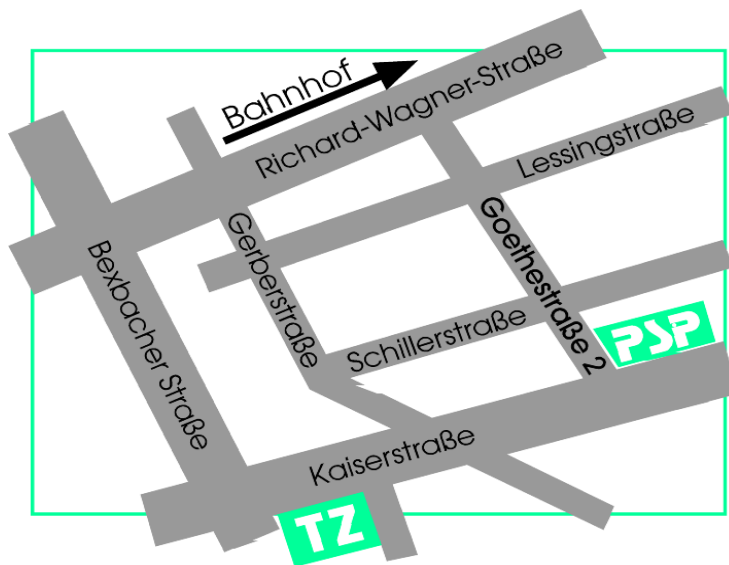

Wegbeschreibung

Programmheft 2023

Tageszentrum „Café Goethe“

Angebote zur Tagesstrukturierung und
Alltagsgestaltung
Offener Treff

CAFÉ GOETHE

Kaiserstr. 62, 66424 Homburg
Tel. 06841/174231

Der tägliche Treffpunkt in Homburg